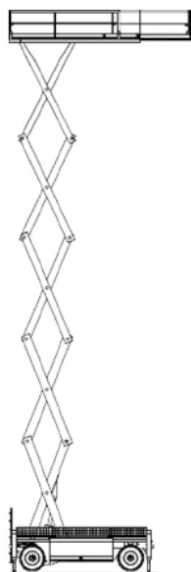

MINGALIFT

ARBEITSBÜHNEN-STAPLER-TELESTAPLER-MINIKRANE

Scherenbühne Elektro 8,0m (380kg)

Elektro

Magni ES0808E

Arbeitshöhe bis max.	8,00 m
Plattformhöhe bis max.	6,00 m
Traglast	380 kg
Plattformgrösse	2,19 / 0,62 m
Erweiterbar auf	3,08 / 0,62 m
Antrieb	Batterie
Ladegerät	230V
Länge / Breite / Höhe	2,54 / 0,82 / 2,23 m
Eigengewicht	2125 kg
Transportmöglichkeit	auf LKW oder Tieflader

- Besonderheiten:
- nichtmarkierende Reifen
 - Plattformausschub 0,89 m
 - Klappbares Geländer, Höhe heruntergeklappt 1,88 m